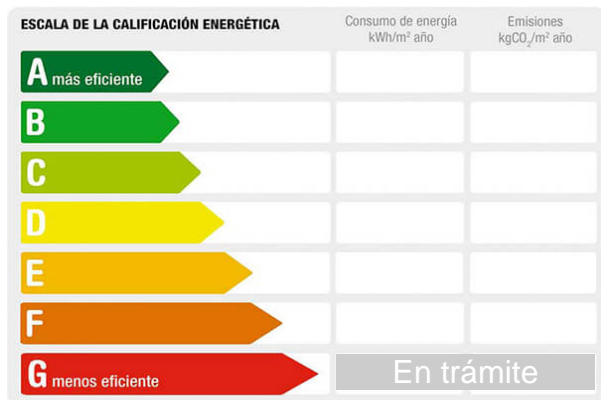

Referencia: **6041**
 Tipo inmueble: Local
 Operación: Venta
 Precio: **60.000 €**
 Estado: Buen estado

Dirección: EMPERADOR
 Planta: Baja
 Población: Burgos
 Provincia: Burgos
 Cod. postal: 9003
 Zona: SAN PEDRO DE LA FUENTE

M² construidos: 70 **útiles:** 65 **Estancias:** 2
Antigüedad: 1971 **Exterior/Interior:** exterior

Descripción:

BARRIO SAN PEDRO

Local de 70 m² en planta, + 50 m² de sótano + 24 m² de patio

Suministros dados de alta